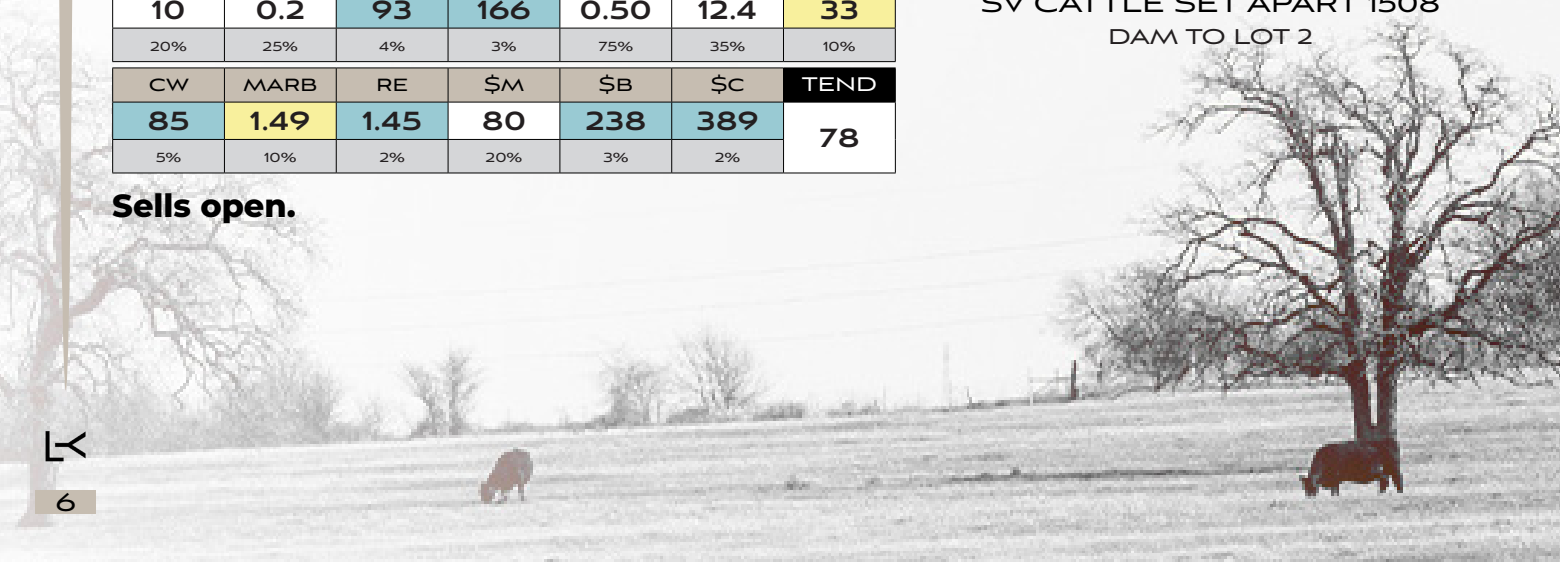

CED	BW	WW	YW	SC	HP	MILK
10	0.2	93	166	0.50	12.4	33
20%	25%	4%	3%	75%	35%	10%
CW	MARB	RE	$M	$B	$C	TEND
85	1.49	1.45	80	238	389	78
5%	10%	2%	20%	3%	2%	

Sells open.