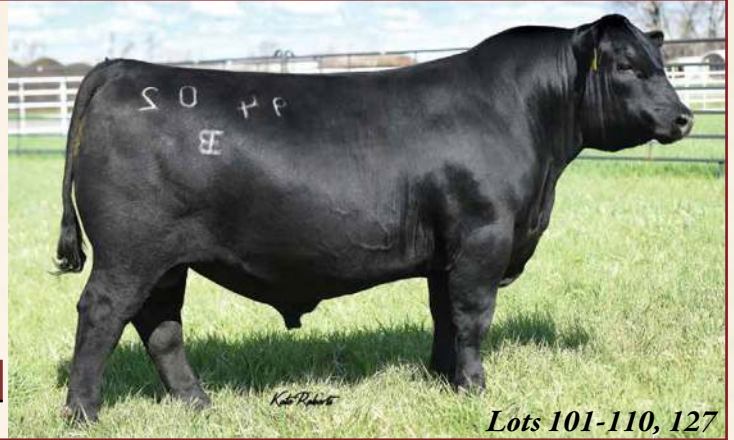

E & B WILDCAT 9402

DOB: 10/01/19 **BULL** *19810163 **TATTOO:** 9402

V A R Discovery 2240
GAR DISCOVERY 6737H
G A R Ingenuity 3132

A A R Ten X 7008
Deer Valley Rita 0308
G A R Ingenuity
G A R 28 Ambush N340

Connealy Confidence Plus
E&B LADY PLUS 643
E&b Lady Credence 190

Connealy Confidence 0100
Elbanna of Conanga 1209
SQ Credence 67S
E&B Lady 1407 New Design 464

$M	$W	$B	$C
63	76	199	321

CED	BW	WW	YW	MILK	PAP	MARB	RE
11	1.1	81	147	21	2.89	1.5	0.79